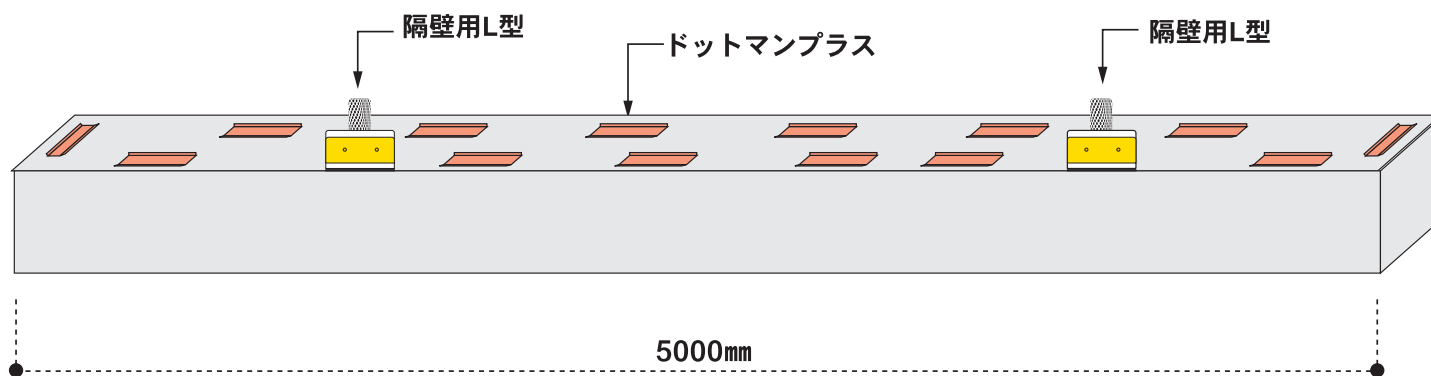

倉庫シャッターボックス対策

■シャッターボックス

シャッターボックス用お試しセット

隔壁用L型3D ×2個

ドットマンプラス ×14個

5000の例

取付注意ポイント