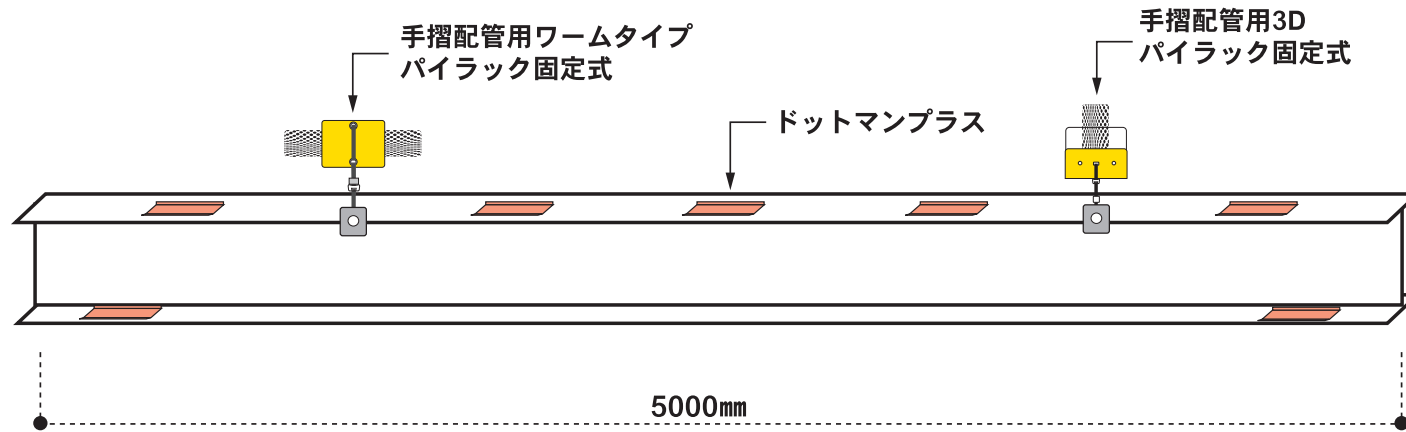

倉庫H鋼対策

■H鋼

H鋼用お試しセット	
パイラック用3D	×1個
パイラック式ワーム	×1個
ドットマンプラス	×7個

5000の例

取付注意ポイント